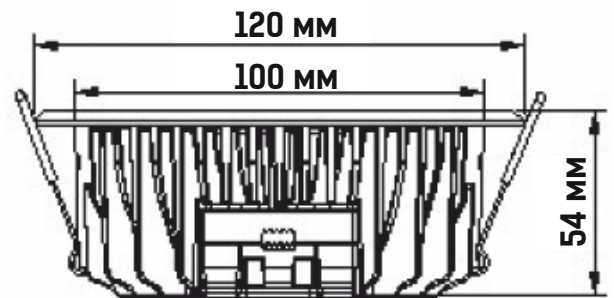

**3** ГАРАНТИЯ  
**ГОДА**

Эксплуатационный срок:  
>30000 часов  
Рабочая температура:  
от -20 до +50°C

СПЕЦИФИКАЦИЯ

ML-IN-K15W-WW/ML-IN-K15W-CW

	ML-IN-K15W-WW	ML-IN-K15W-CW
Мощность, W	15	15
Напряжение, V AC	220~240	220~240
Рабочий ток	0.085A/240V	0.085A/240V
CRI	82	83
Частота сети	50/60Hz	50/60Hz
Коэффициент мощности	0.9	0.9
Цветовая температура, K	3000	6000
Макс/сред температура корпуса	80/50	80/50
Диапазон регулировки яркости	0-100%	0-100%
Световой поток, lm	1000	1000
Угол светового потока	100	100
Световая отдача, lm/W	66	66
Температура хранения, °C	25	25
Класс защиты	IP 33	IP 33
Размер, mm	d=120, dпосадочное=100, h=54	d=120, dпосадочное=100, h=54
Вес, g	546.5	546.5