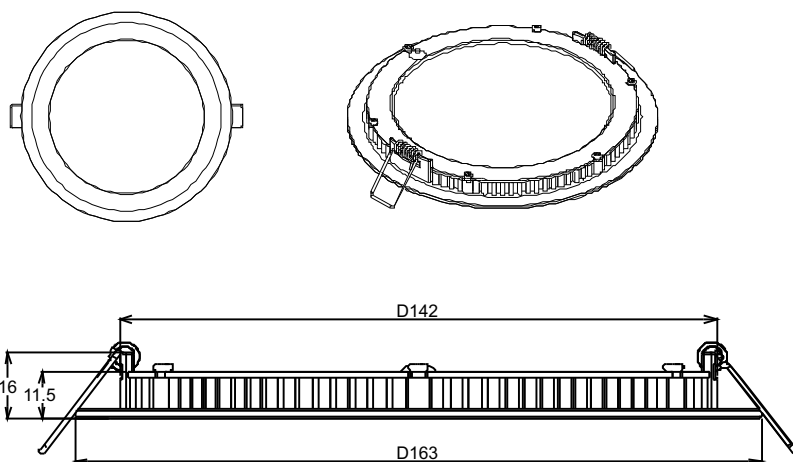

## СПЕЦИФИКАЦИЯ

Светодиодный светильник  
для интерьерного освещения

ML-IN-150-X

Кол-во светодиодов	24
Мощность, W	24*0.5W
Цвет	
Напряжение, V	AC220V
Материал корпуса	Алюминий
Рабочая температура	-10°C ~ 40°C
Класс защиты	IP 54, ClassII