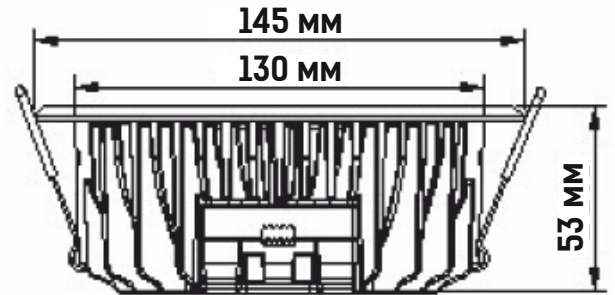

3 ГАРАНТИЯ
ГОДА

Эксплуатационный срок:
>30000 часов
Рабочая температура:
от -10 до +50°C

СПЕЦИФИКАЦИЯ

ML-IN-K16W-WW/ML-IN-K16W-CW

	ML-IN-K16W-CW	ML-IN-K16W-WW
Мощность, W	16	16
Напряжение, V AC	220~240	220~240
Рабочий ток	0.085A/240V	0.085A/240V
CRI	83	83
Частота сети	50/60Hz	50/60Hz
Коэффициент мощности	0.9	0.9
Цветовая температура, K	6000	3000
Макс/сред температура корпуса	80/50	80/50
Диапазон регулировки яркости	0-100%	0-100%
Световой поток, lm	1100	1100
Угол светового потока	120	120
Световая отдача, lm/W	69	69
Температура хранения, °C	25	25
Класс защиты	IP 33	IP 33
Размер, mm	d=145, dпосадочное=130, h=53	d=145, dпосадочное=130, h=53
Вес, g	546.5	546.5